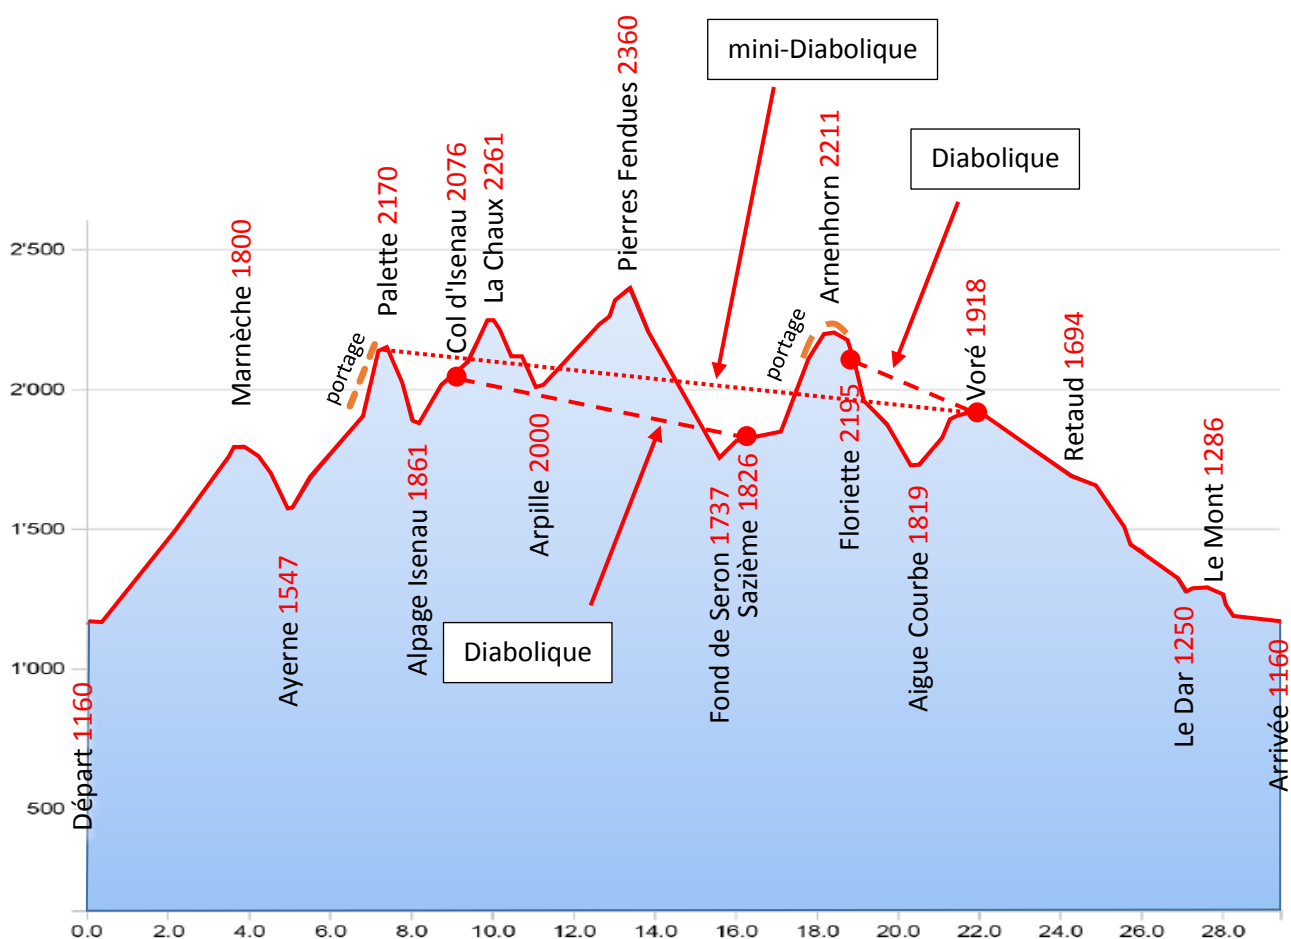

swiss ski mountaineering

Club Alpin Suisse CAS
Club Alpino Svizzero
Schweizer Alpen-Club
Club Alpin Svizzer

- Profil en long super-Diabolique ————
- Profil en long Diabolique ———— et - - - - -
- Profil en long mini-Diabolique ———— et

super-Diabolique :	distance totale : 28 km	total des montées : 2632 m	alt. max: 2360 m
Diabolique :	distance totale : 21.5 km	total des montées : 1904 m	alt. max: 2211 m
mini-Diabolique :	distance totale : 15.5 km	total des montées : 1304 m	alt. max : 2170 m