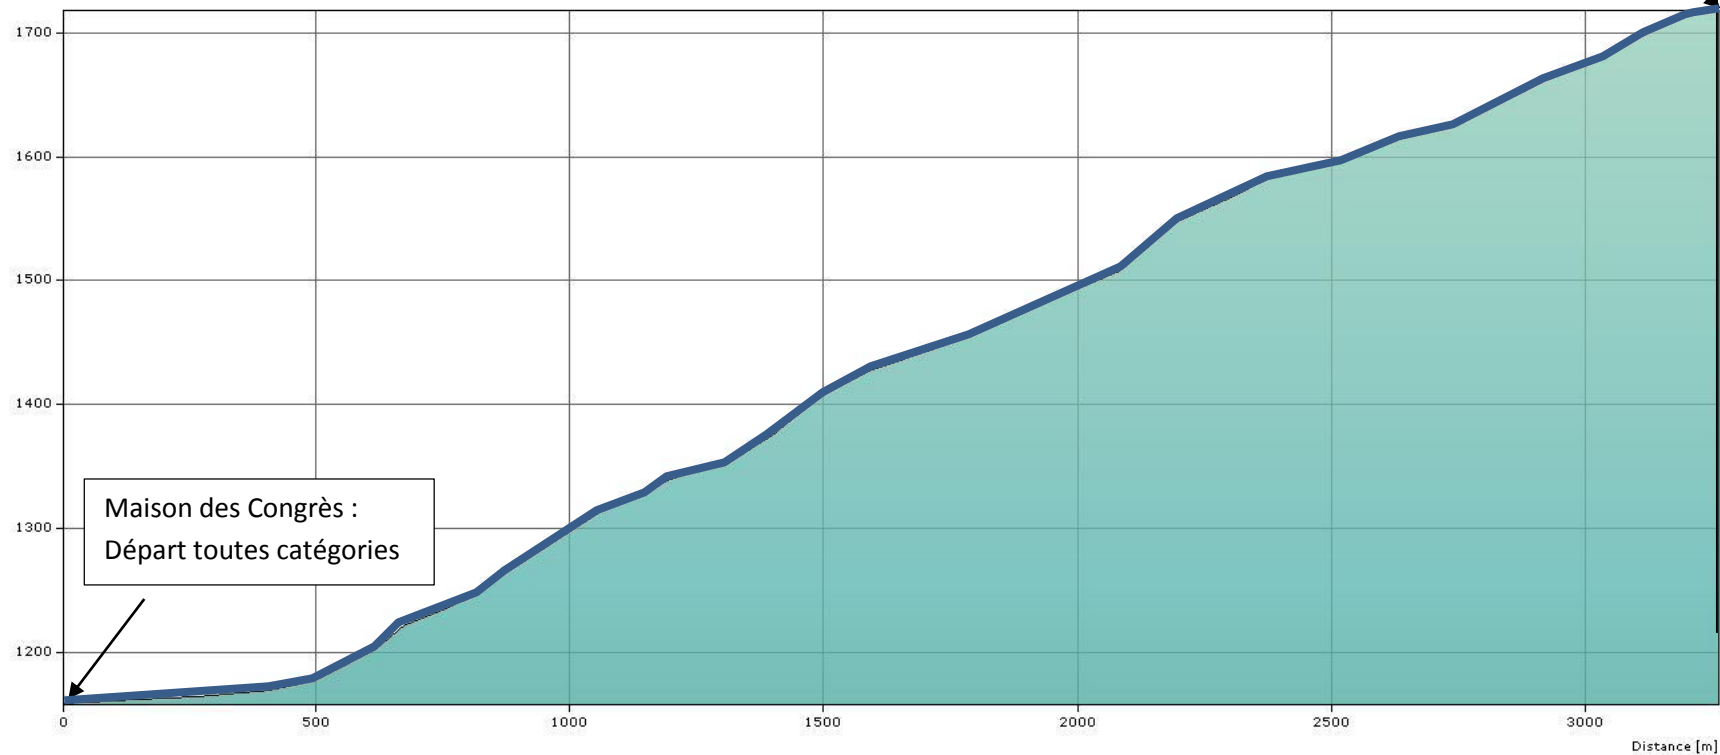

Altitude [m]

### Diablerets 3D

Toutes catégories :

Point le plus bas : 1160 m

Point le plus haut : 1718 m

Montée : 558 m