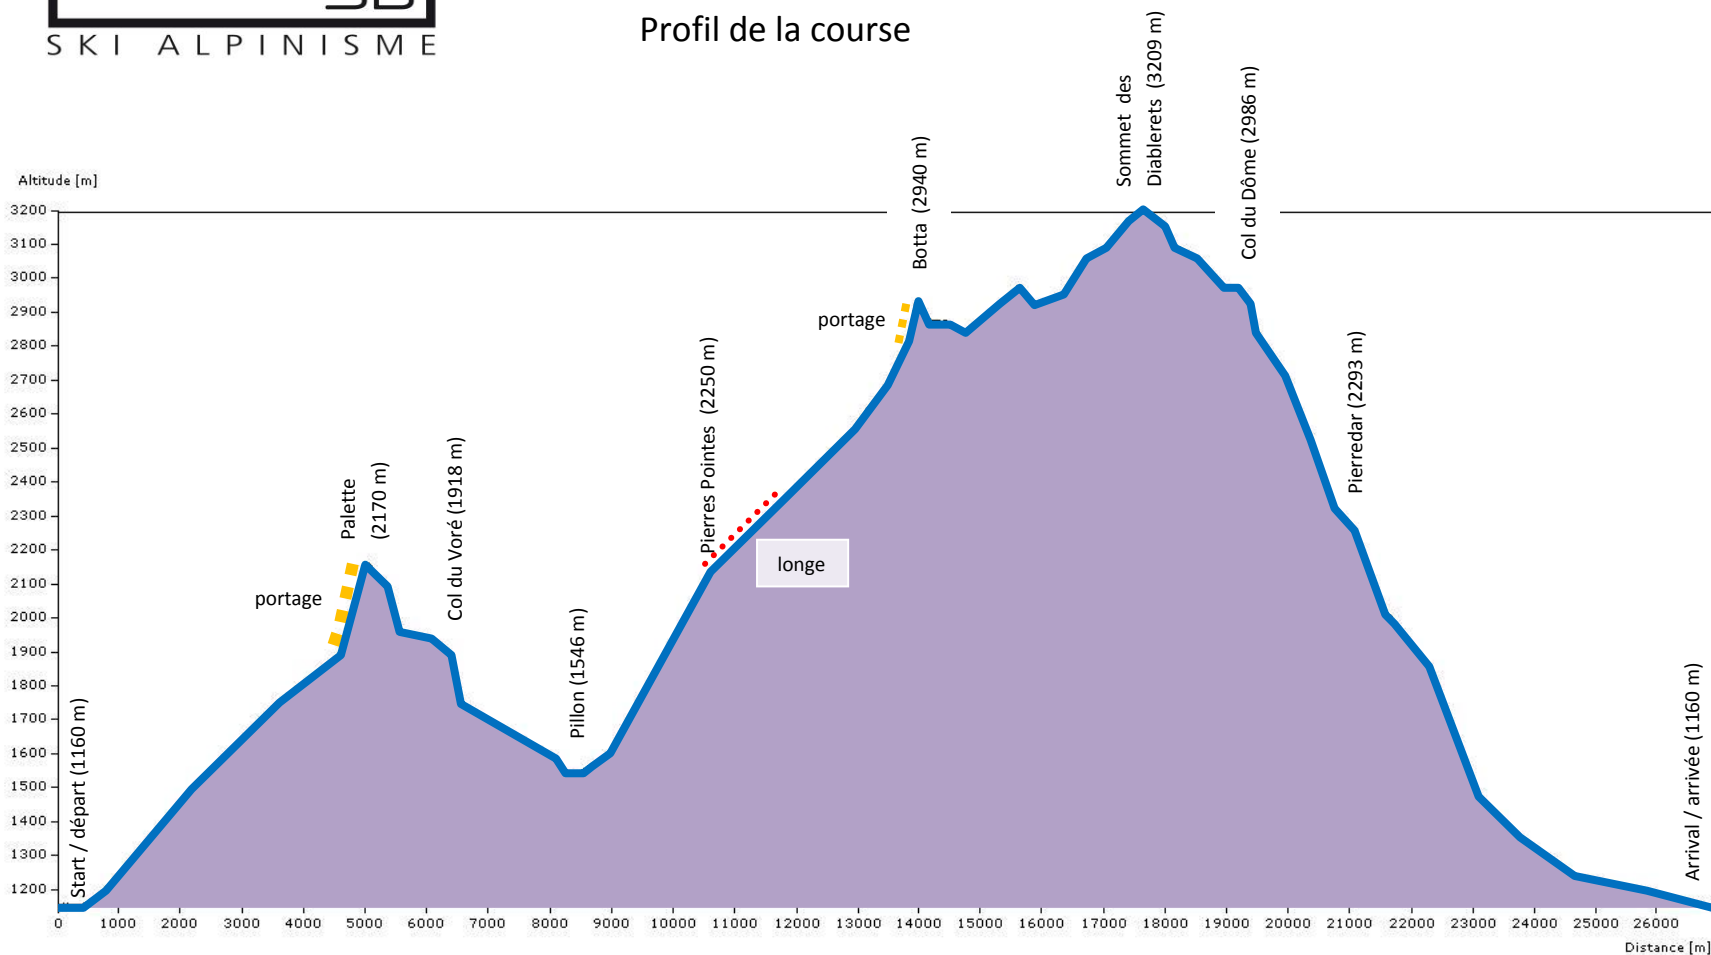

Diabolique parcours A

swiss ski mountaineering

Club Alpin Suisse CAS
 Club Alpino Svizzero
 Schweizer Alpen-Club
 Club Alpin Svizzer

Profil de la course

Distance : 28.9 km	Dénivelé positif total : 2880 m
	Point le plus élevé : 3202 m