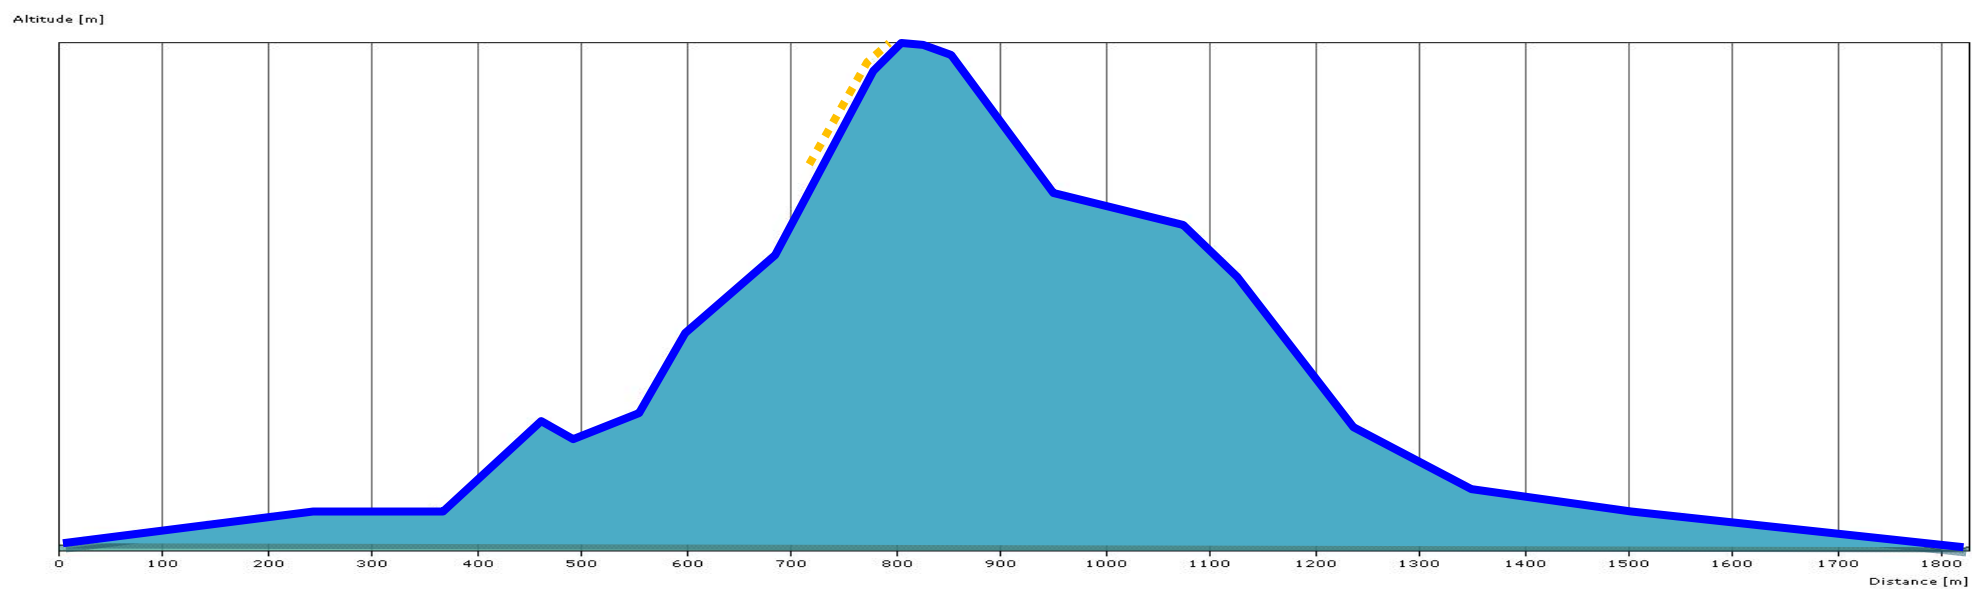

Diablerets 3D, super-relais

Toutes catégories

Distance : 1800 m env.

Montées totales : 85 m

Descentes totales : 85 m

Point le plus bas : 1160 m

Point le plus haut : 1240 m