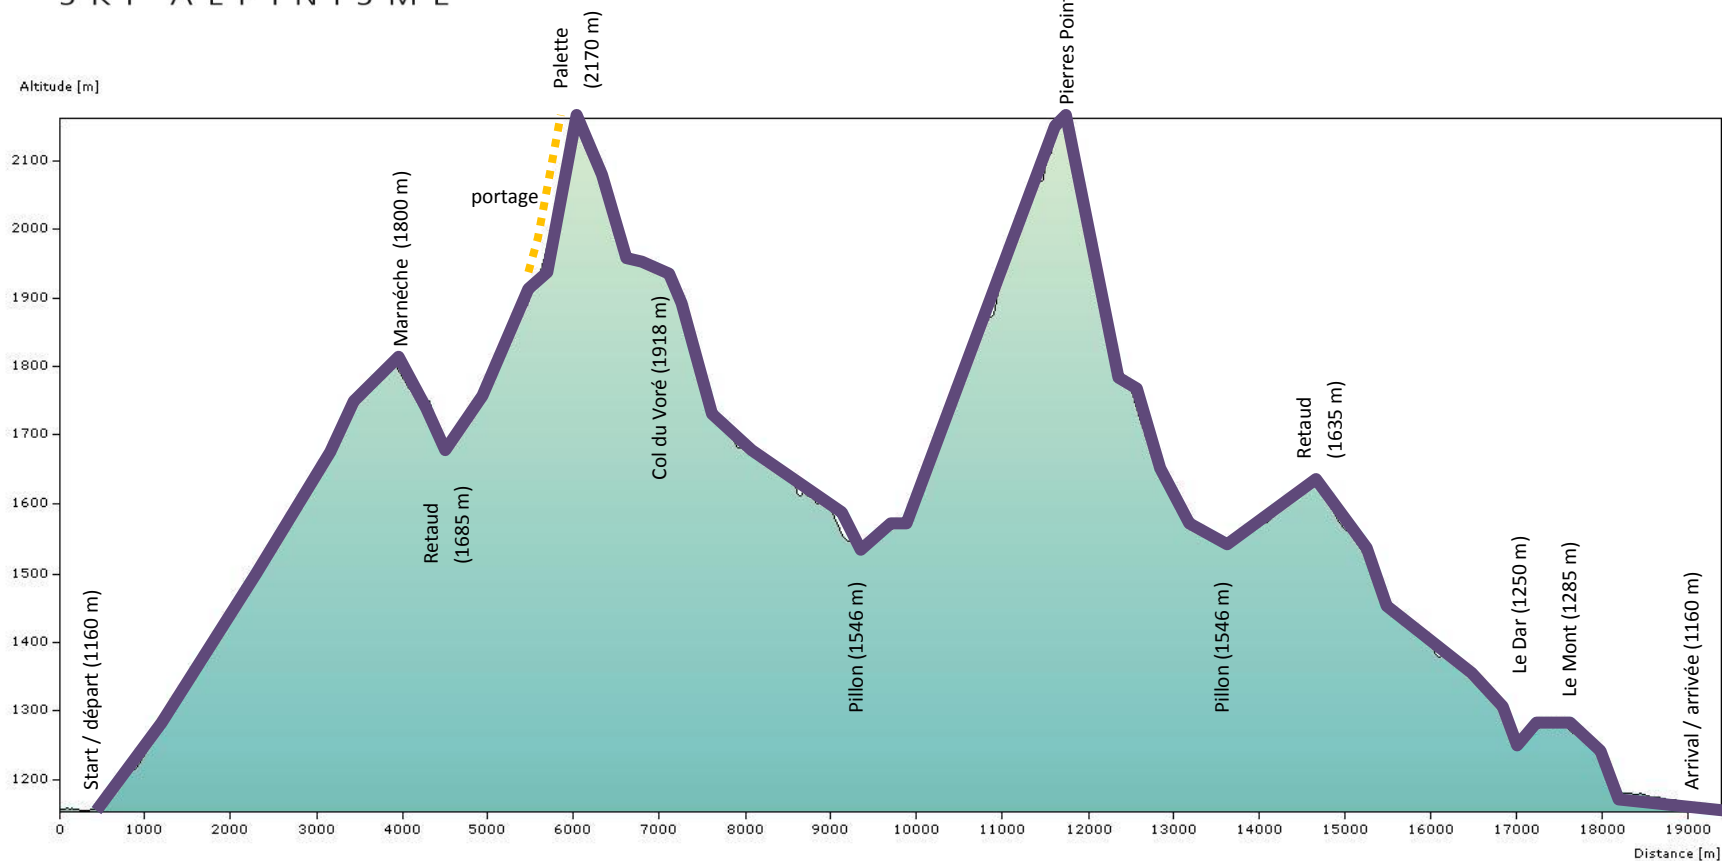

## mini-Diabolique parcours A

swiss ski mountaineering

Club Alpin Suisse CAS  
Club Alpino Svizzero  
Schweizer Alpen-Club  
Club Alpin Svizzer

## Profil de la course

Distance : 19.4 km

Dénivelé positif total : 1900 m

Point le plus élevé : 2170 m