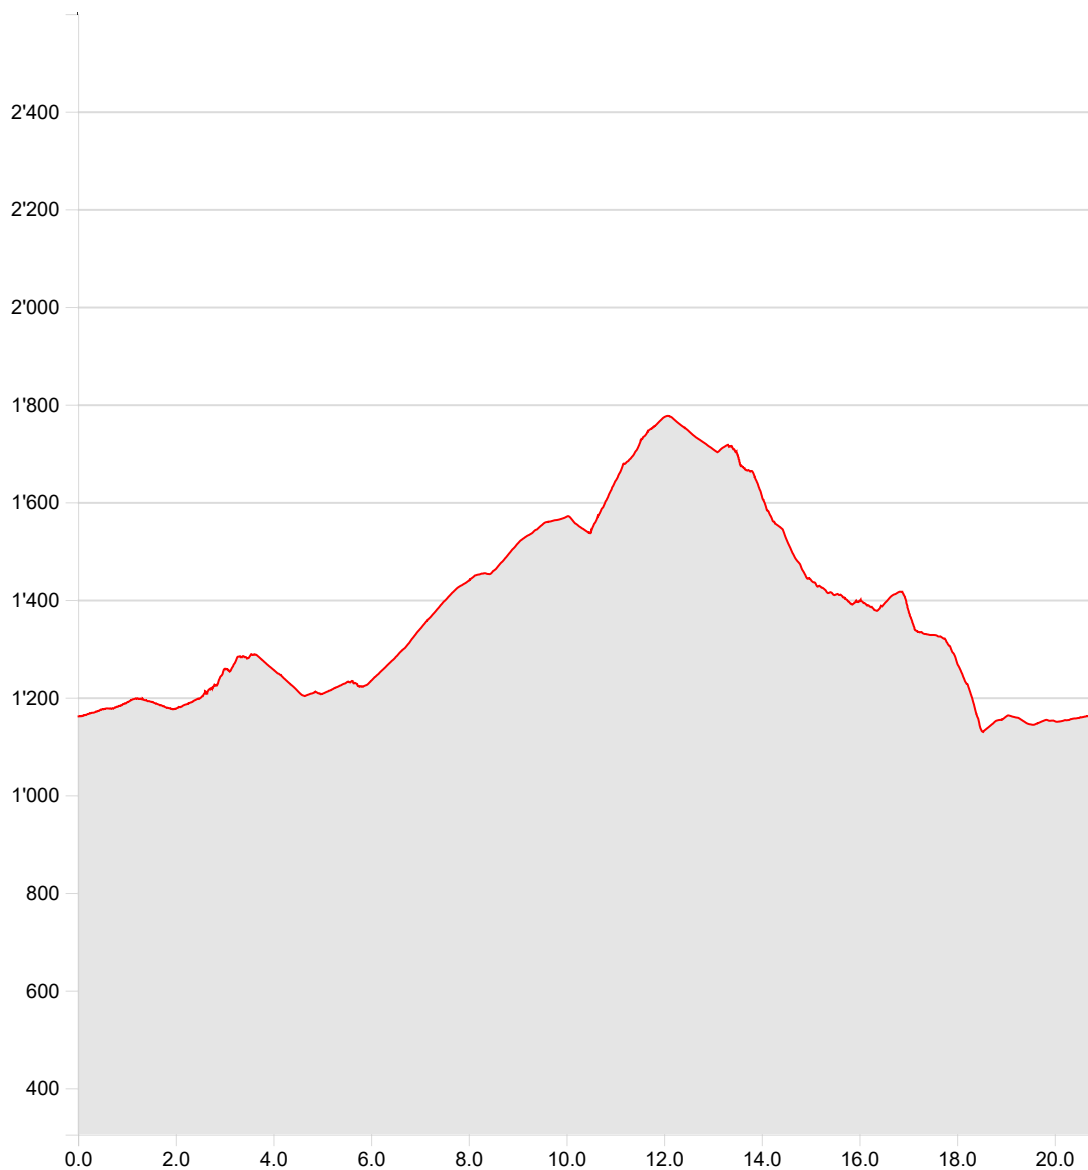

# Autres Tré Chadèze 2024

24.02.2024

Longueur

20.77 km

Alt. min/max

1'129 m/1'776 m

Mont. / Desc.

967 m/967 m

Pas de temps

-