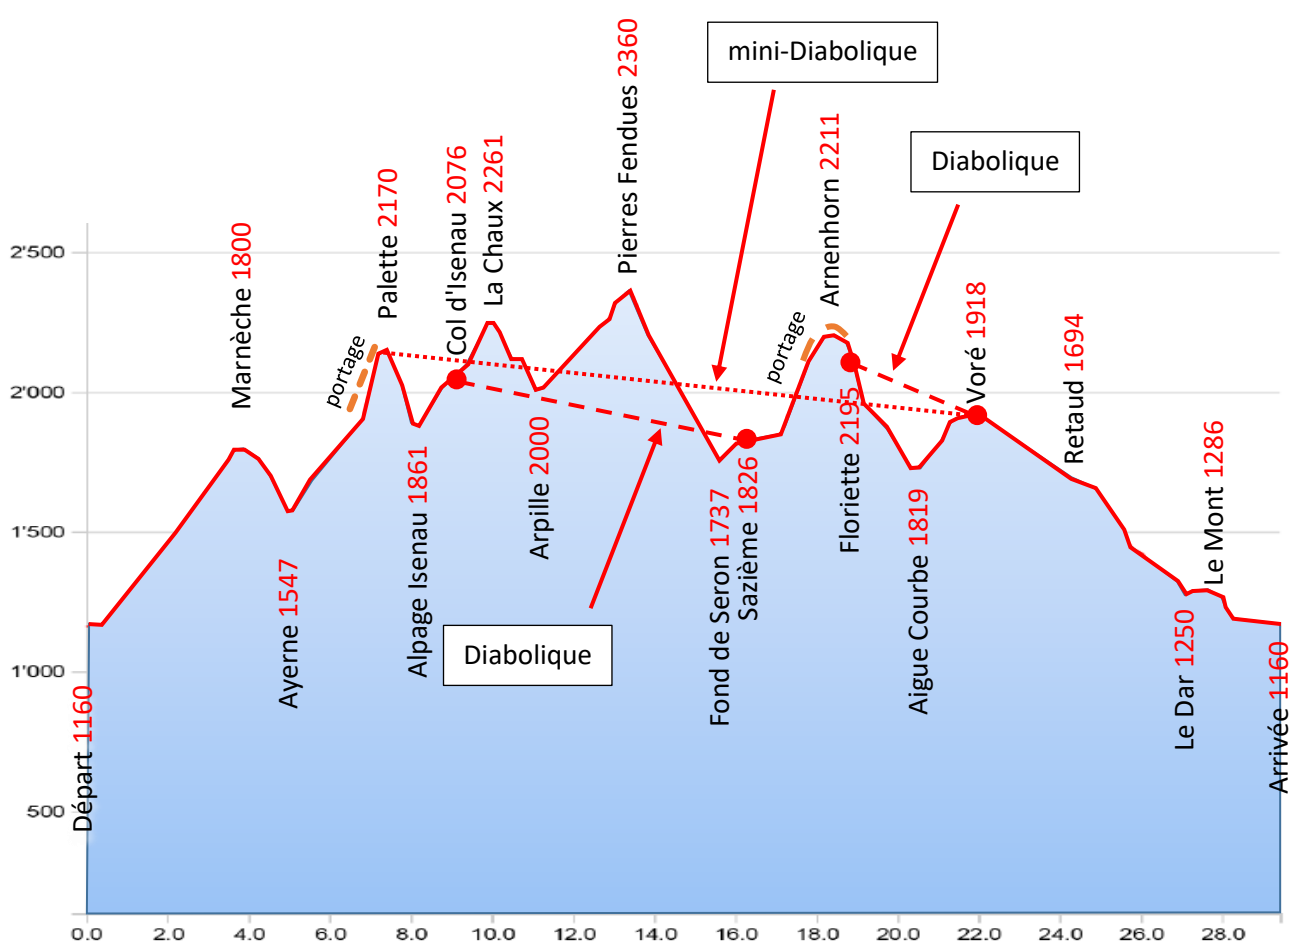

swiss ski mountaineering

Club Alpin Suisse CAS
Club Alpino Svizzero
Schweizer Alpen-Club
Club Alpin Svizzer

Profil en long super-Diabolique ————
 Profil en long Diabolique ———— et - - - - -
 Profil en long mini-Diabolique ———— et ······

super-Diabolique : distance totale : 28 km	total des montées : 2632 m	alt. max: 2360 m
Diabolique : distance totale : 21.5 km	total des montées : 1904 m	alt. max: 2211 m
mini-Diabolique : distance totale : 15.5 km	total des montées : 1304 m	alt. max : 2170 m