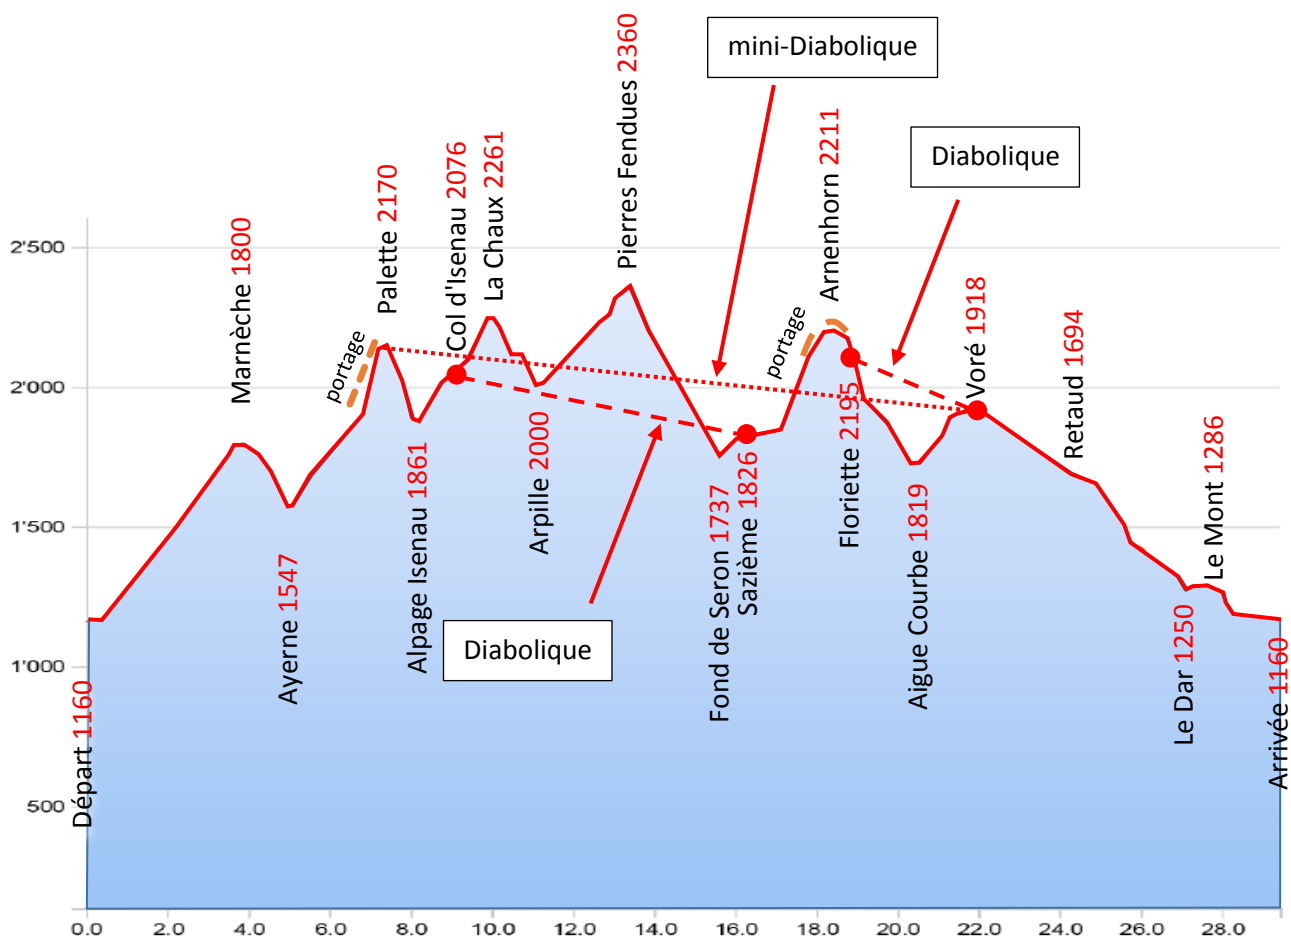

swiss ski mountaineering

Club Alpin Suisse CAS  
Club Alpino Svizzero  
Schweizer Alpen-Club  
Club Alpin Svizzer

- Profil en long super-Diabolique ————
- Profil en long Diabolique ———— et - - - - -
- Profil en long mini-Diabolique ———— et .....

super-Diabolique :	distance totale : 28 km	total des montées : 2632 m	alt. max: 2360 m
Diabolique :	distance totale : 21.5 km	total des montées : 1904 m	alt. max: 2211 m
mini-Diabolique :	distance totale : 15.5 km	total des montées : 1304 m	alt. max : 2170 m