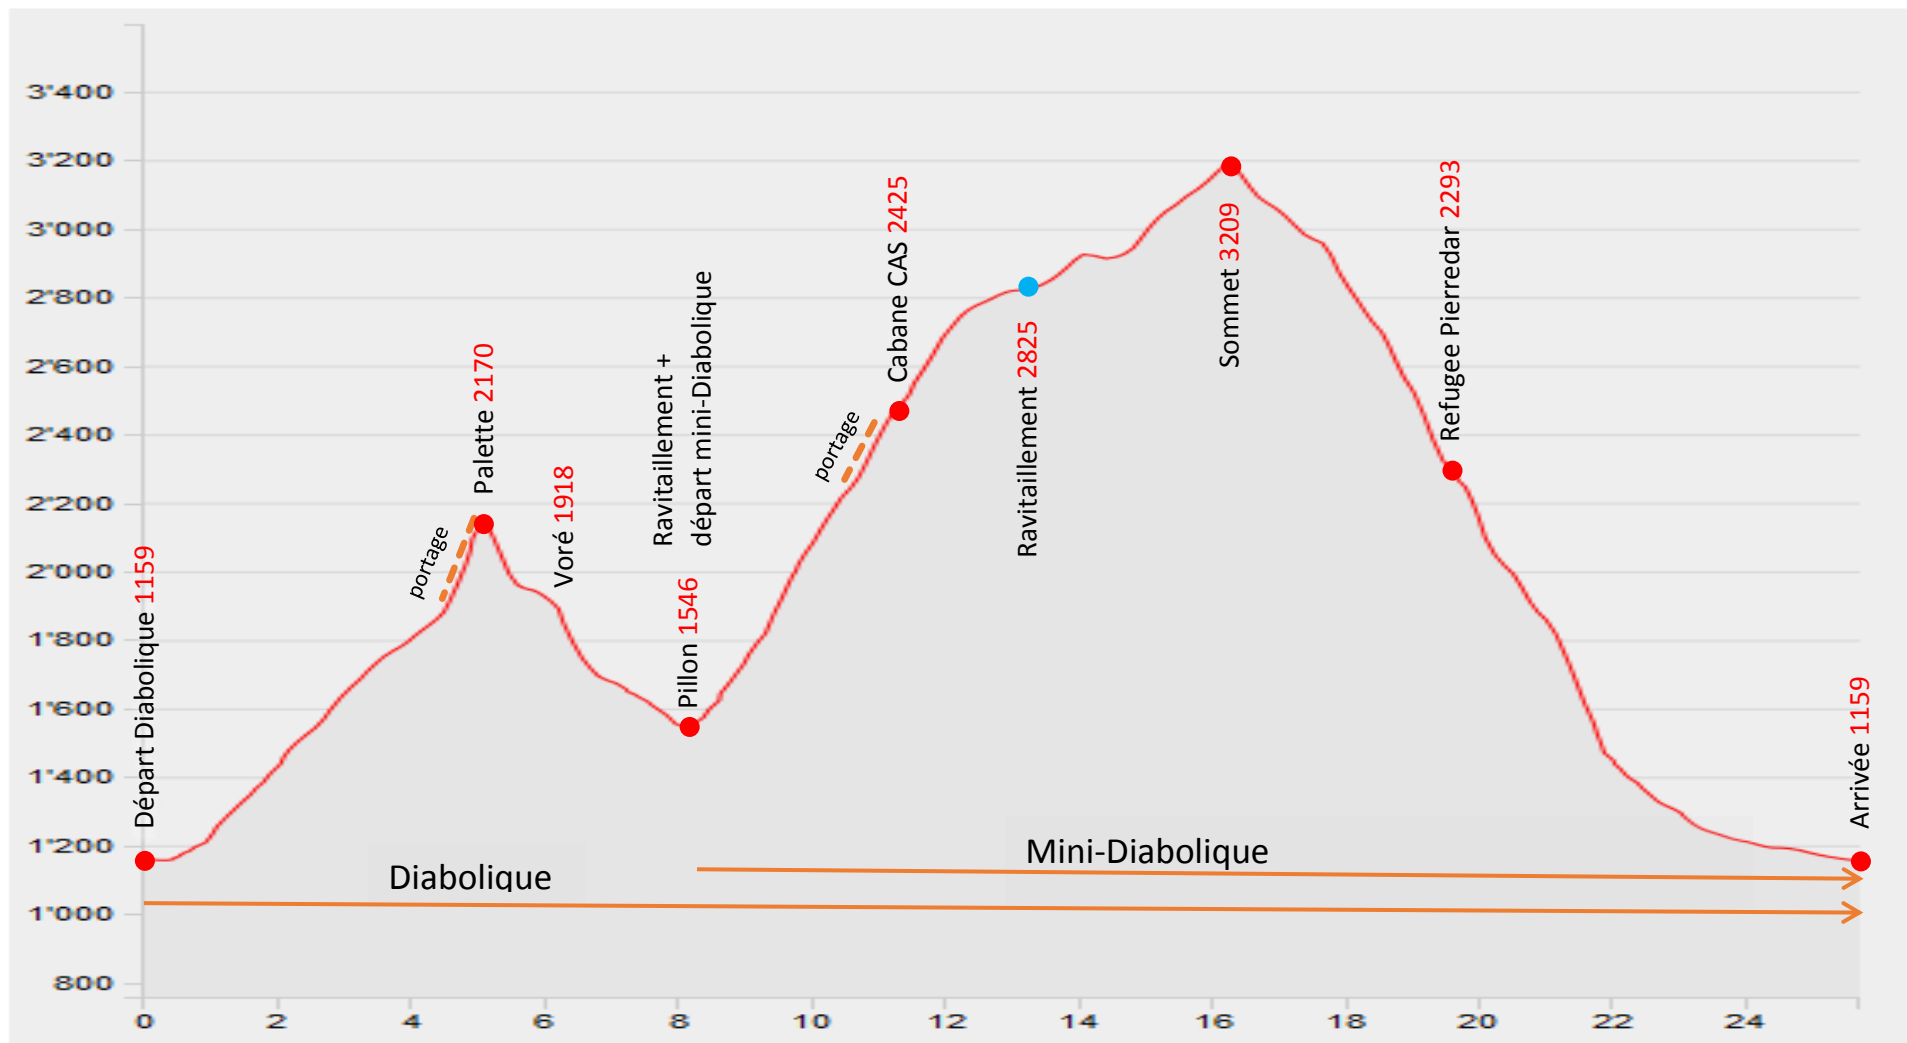

## Parcours A

swiss ski mountaineering

Club Alpin Suisse CAS

Club Alpino Svizzero

Schweizer Alpen-Club

Club Alpin Svizzer

### Diabolique

total des montées : 2700 m  
 total des descentes : 2700 m  
 montée maximum : 1670 m  
 distance totale : 25.7 km

### mini-Diabolique

total des montées : 1670 m  
 total des descentes : 2050 m  
 montée maximum : 1670 m  
 distance totale : 17.5 km