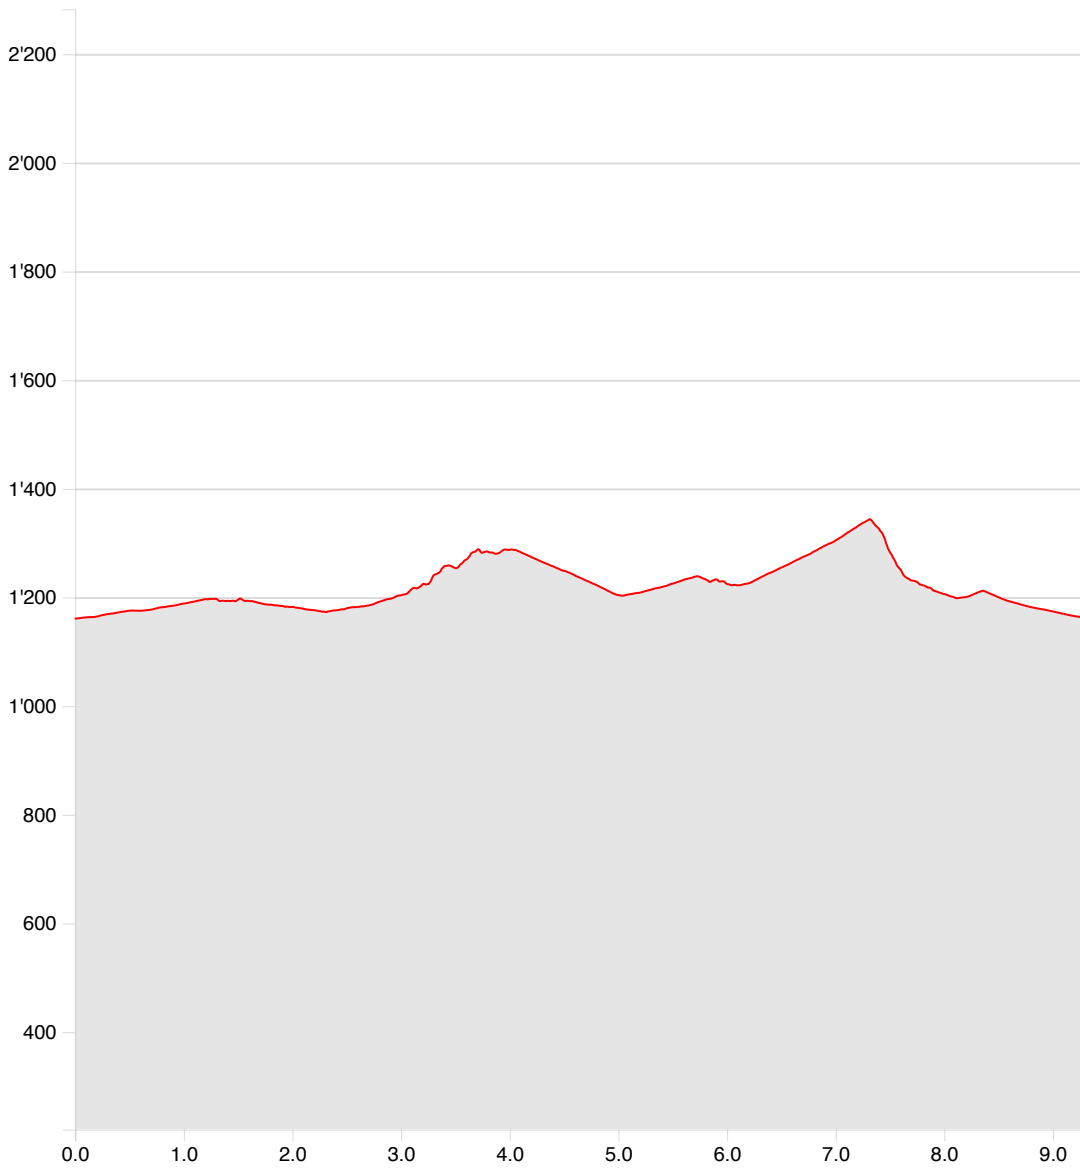

### Autres DTB - Ormonanche - 2022

<b>Longueur</b>	<b>9.34 km</b>	<b>Alt. min/max</b>	<b>1'160 m/1'343 m</b>
<b>Mont. / Desc.</b>	<b>358 m/356 m</b>	<b>Pas de temps</b>	<b>-</b>