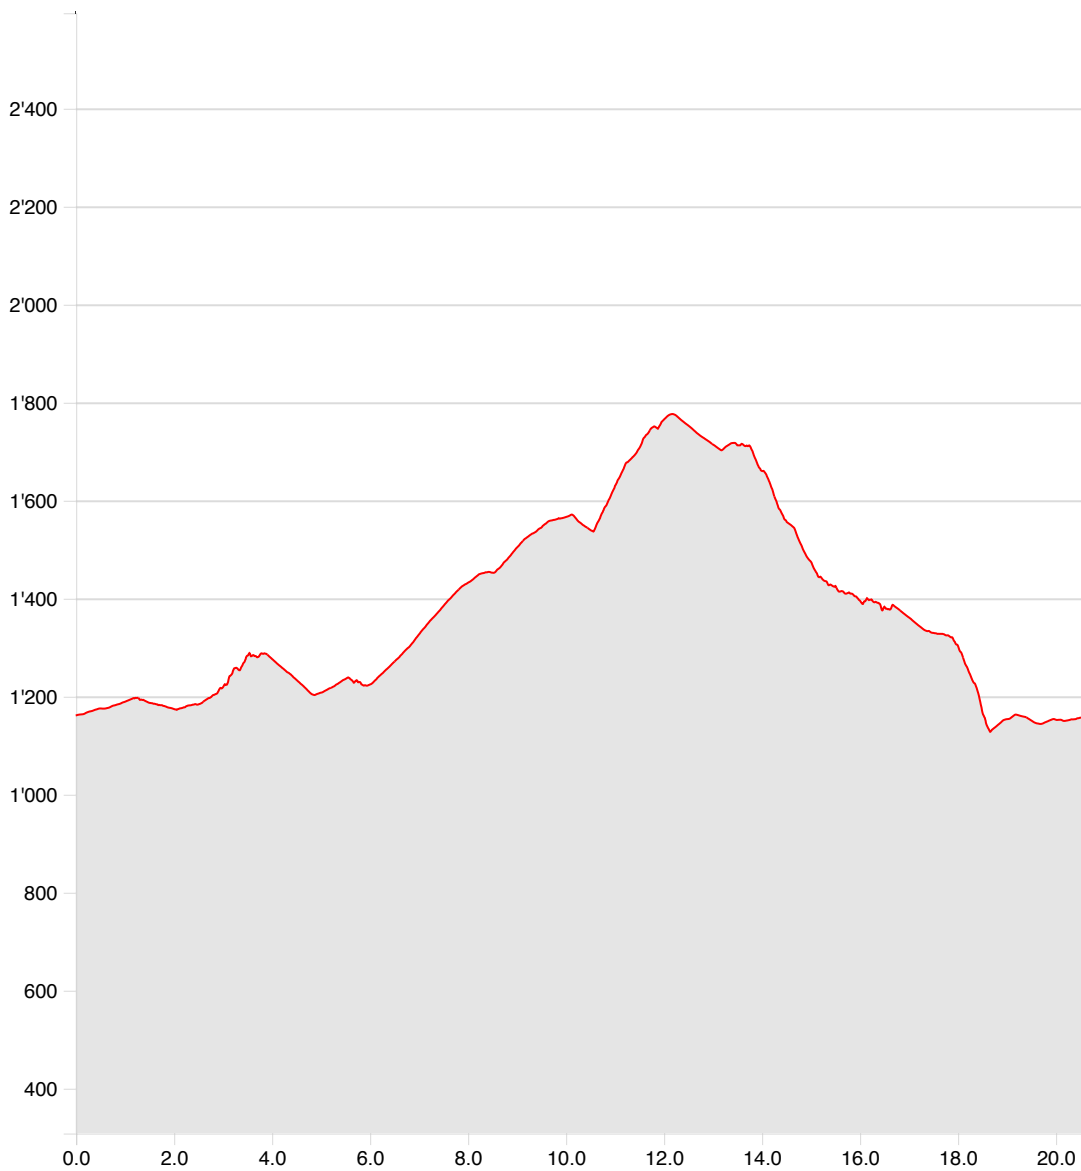

Autres DTB - Tré Chadèze - 2022

Longueur	20.70 km	Alt. min/max	1'128 m/1'776 m
Mont. / Desc.	929 m/931 m	Pas de temps	-